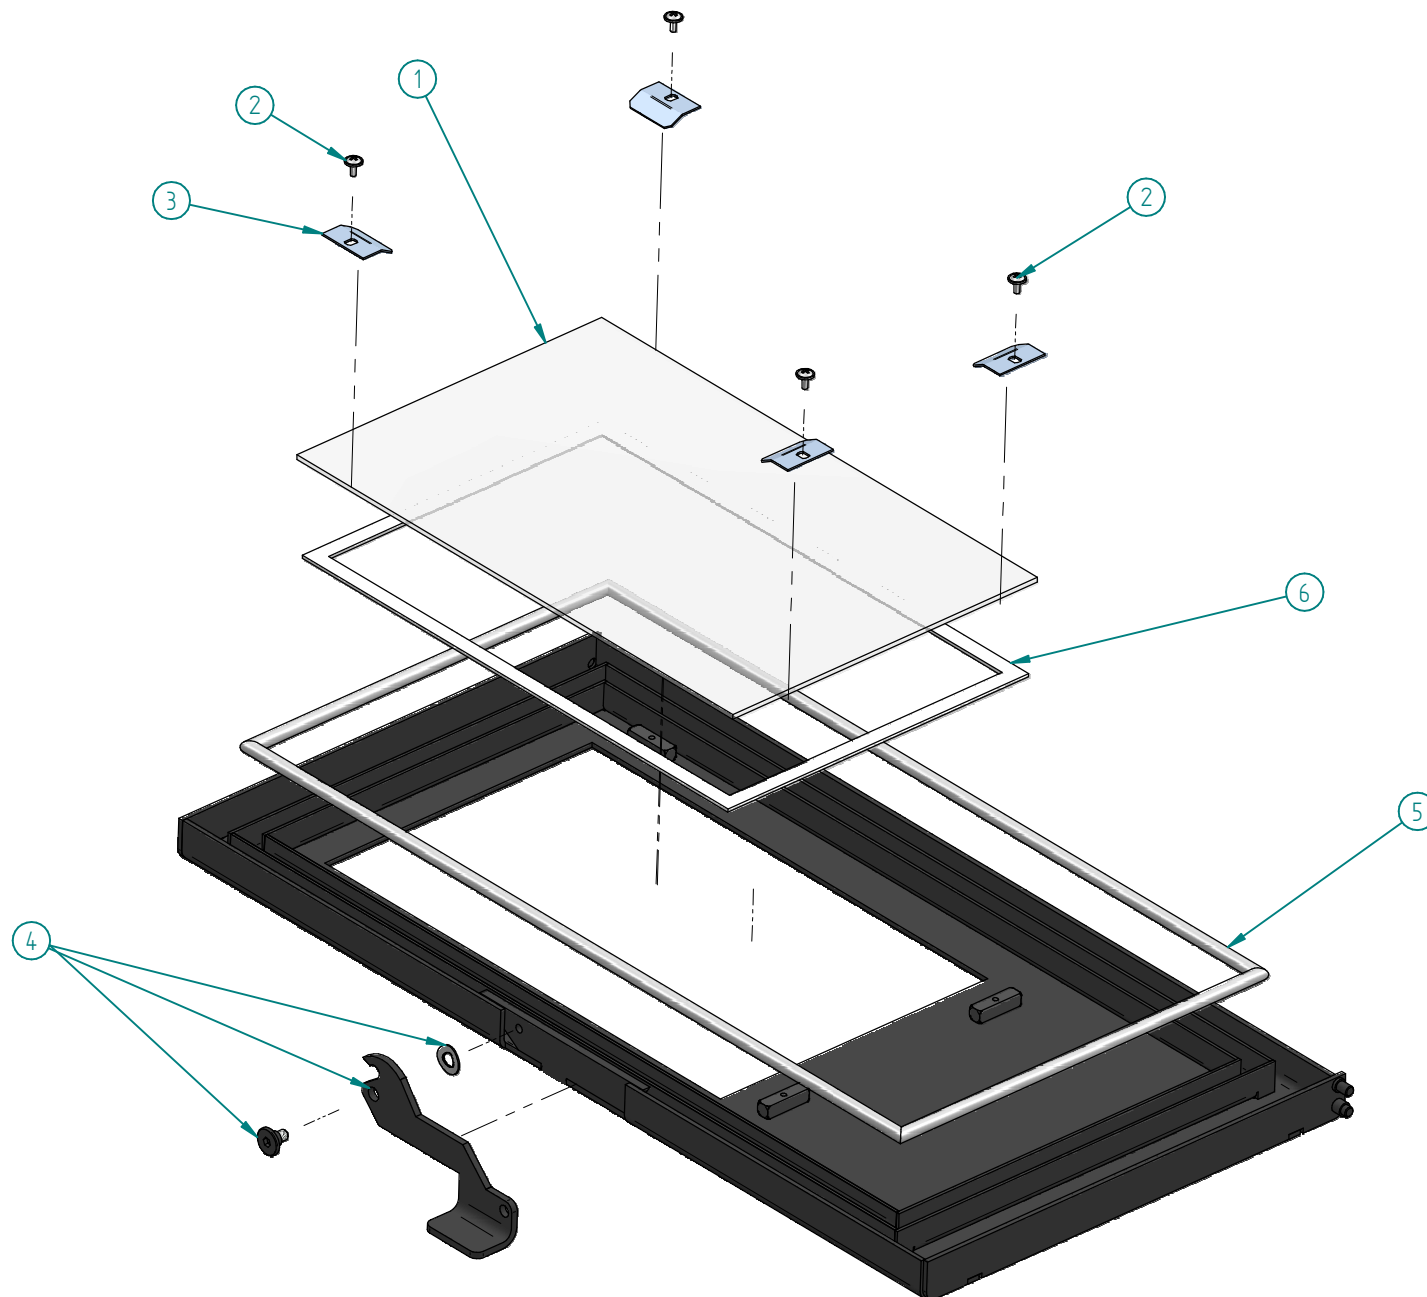

Alpes 8 kW / Alpes 10 kW / Douro 17 kW / Douro 23 kW

Model:	<b>Alpes / Douro</b>
Drawing no.:	<b>000015201301002</b>
Version:	<b>002</b>
Date:	<b>06-01-2014</b>
Page:	<b>1 / 1</b>

Alpes 8 kW / Alpes 10 kW / Douro17 kW / Douro 23 kW

Model:	<b>Alpes / Douro</b>
Drawing no.:	<b>000016201301002</b>
Version:	<b>002</b>
Date:	<b>06-01-2014</b>
Page:	<b>1 / 1</b>