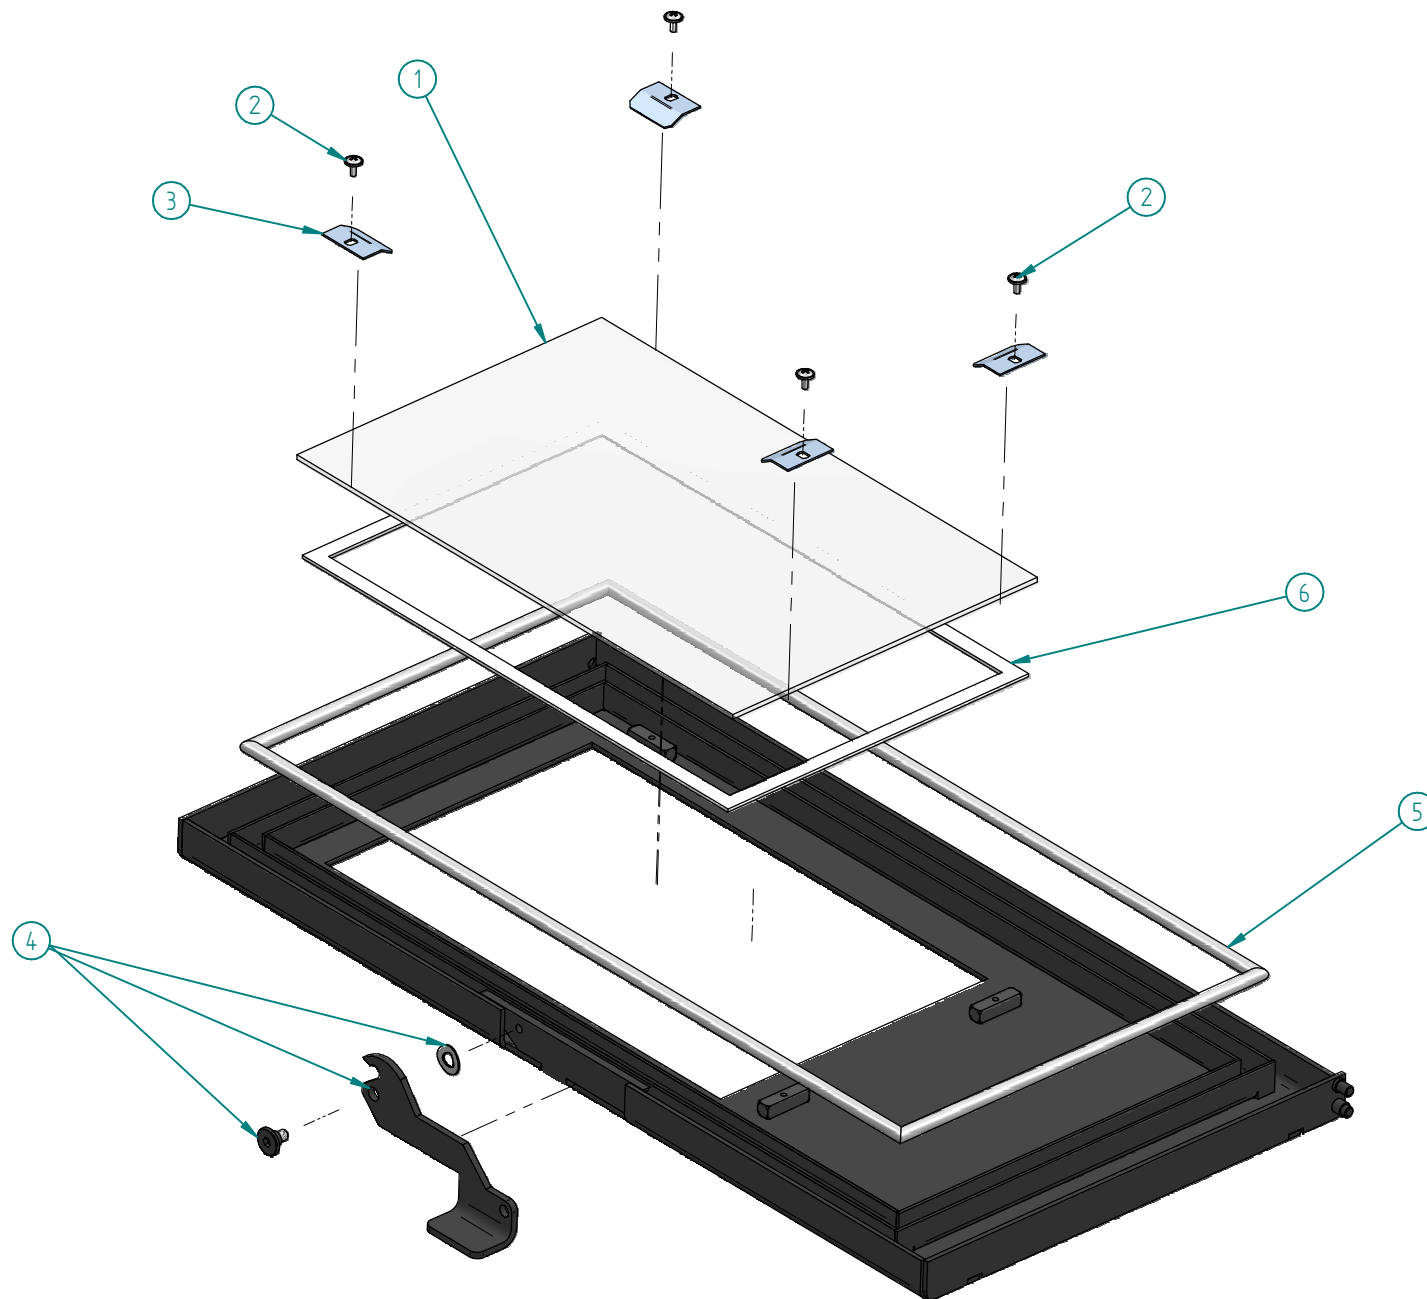

Douro 23kW v0

NS: 06-12-000001 a 06-12-000143
 06-12-000148
 06-12-000150
 06-12-000183
 06-12-000186 a 06-12-000192

Model:	Douro
Drawing no.:	000014201301000
Version:	000
Date:	04-01-2013
Page:	1 / 1

Alpes 8 kW / Alpes 10 kW / Douro 17 kW / Douro 23 kW

Model:	Alpes / Douro
Drawing no.:	000015201301002
Version:	002
Date:	06-01-2014
Page:	1 / 1

Alpes 8 kW / Alpes 10 kW / Douro17 kW / Douro 23 kW

Model:	Alpes / Douro
Drawing no.:	000016201301002
Version:	002
Date:	06-01-2014
Page:	1 / 1